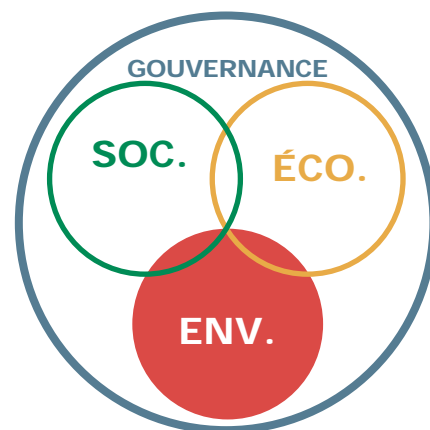

FOCUS

UN MONDE DE VIE DURABLE

HISTORIQUE DU DÉVELOPPEMENT AU QUÉBEC MÉRIDIONAL

X millions d'années

il y a 18000 ans

au 16e siècle

17e siècle

18e siècle

au 19e siècle

20e siècle

21e siècle

Développement Durable

Adapté de B.Gauthier, 2004

SOYEZ VERT APPLIQUEZ L'APPROCHE KATERNAIRE DANS TOUS VOS PROJETS!